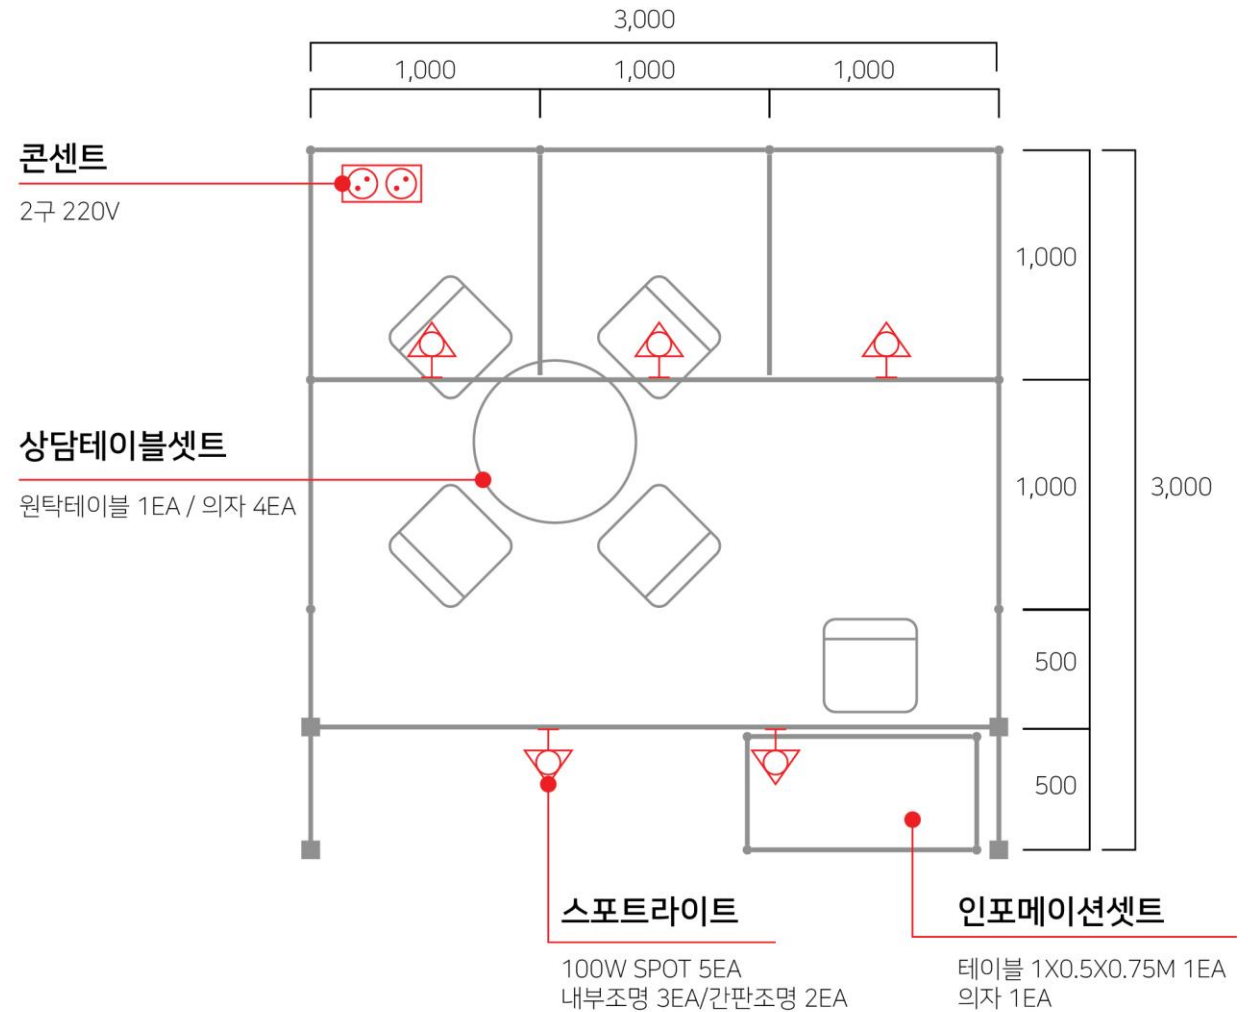

▲ Perspective

▲ Top View

▲ Side View

▲ Front View

개별 홍보 인쇄물 설치 시, 주의사항

부스 내부 사인물 설치 예시

족자봉방식(대형)

족자봉방식(소형)

족자봉 및 S자고리

스탠드배너방식

일반액자방식

주의사항

벽체 및 기둥 등 부스 자재 부분에 양면테이프나 타카, 피스, 못, 핀 등의 사용을 금지하고 있습니다. 출력물을 부착할 때에는 일반 투명테이프를 벽체에 부착 후 양면테이프를 부착하여 시공해주세요. 부스 자재의 훼손 발생시, 부득이하게 자재 훼손비가 청구됨을 알려드립니다.

※ 기본 제공 이외에 필요한 비품은 개별 렌탈 후, 설치 가능 (*aT센터 등록업체 참조)